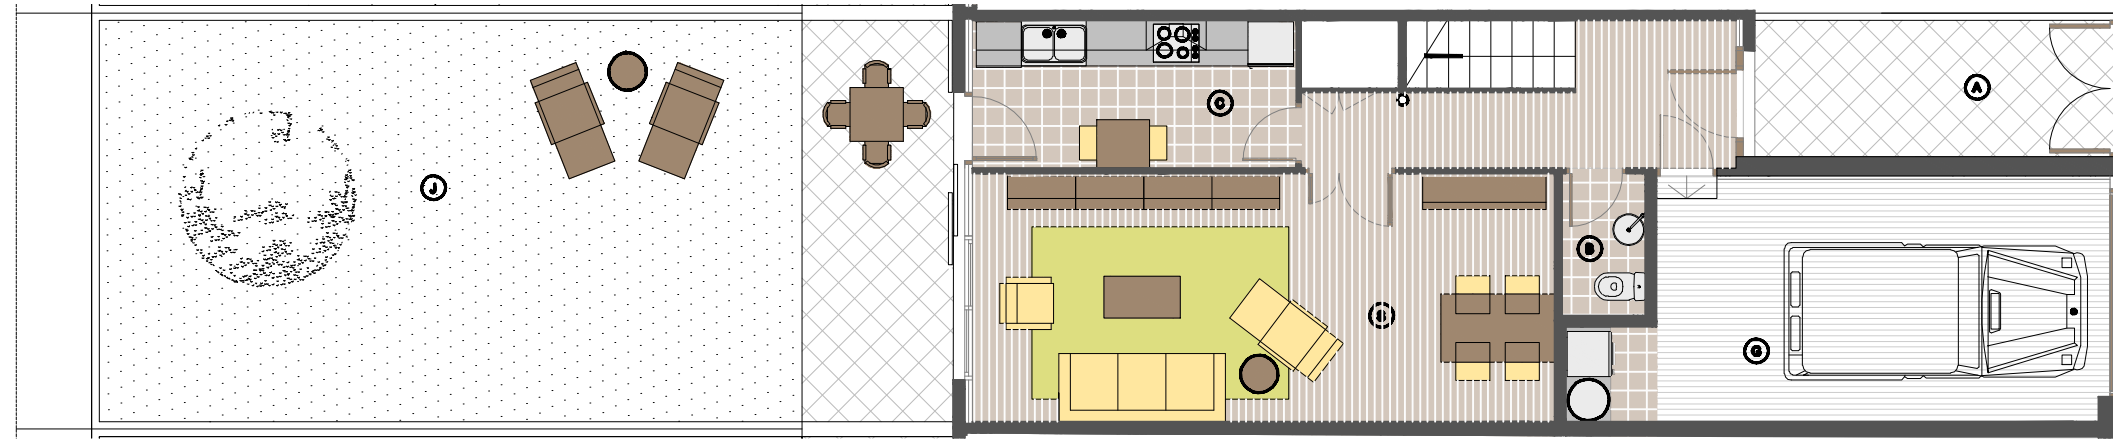

HABITATGE 3, 1aPLANTA		47.33 m2
H1	Habitació 1	12.32 m2
H2	Habitació 2	7.26 m2
H3	Habitació 3	6.34 m2
H4	Habitació 4	10.07 m2
B	Bany	4.79 m2
D	Distribuidor	6.55 m2

HABITATGE 3, PB		132.89 m ²
S	Sala	25.26 m ²
C	Cuina	8.19 m ²
B	Bany	2.03 m ²
V-P	Vestíbul-Passadís	7.83 m ²
SR	Sala de Rentar	1.50 m ²
G	Garatge	19.2 m ²
J	Jardí	59.88 m ²
A	Accés	9 m ²